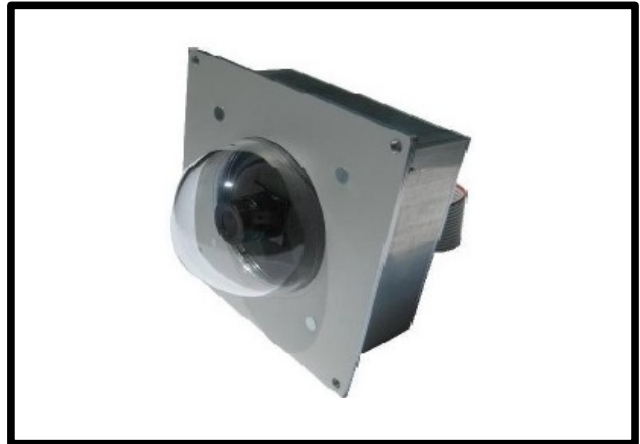

## IP Türmodul Kameras NEMIKA Serie

- Farb bzw. Tag/Nacht Funktion
- Sony Super HAD CCD
- Hohe Lichtempfindlichkeit
- In verschiedenen Farben lieferbar
- Für Siedle\*, Schneider\* und Commend\* Modelle, Gira\* in Planung
- Auflösung 720p

## Beschreibung

Brandneu stellt sich die TSK Serie aus dem Hause Neuscheler vor! Die Türmodul Kameras liefern durch zahlreiche Features eine kostengünstige jedoch hochwertige Lösung für den Standard und High End Bereich in Video Türsprechanlagen!

### Herausragende Produktvorteile

Die Neuscheler Türmodul Kamera der TSK Serie kommuniziert perfekt mit vielen Netzwerk-Video-Rekordern. Per Netzkabel wird die IP Kamera mit einem Rekorder, einem PC, bzw. mit dem LAN verbunden. Die Stromversorgung der Kamera erfolgt über PoE (Power over Ethernet) oder 12 V DC. Für Aufputzsprechstellen mit geringer Einbautiefe steht eine TSK Kamera mit 12 V DC-Versorgung (ohne PoE) zur Verfügung.

### Leistungsfähige Technik

Die Serie überträgt brillante Bilder mit einer Auflösung von 1.280x720 Pixel (HD). Die automatische Tag/Nachtschaltung von Farbe auf Schwarz/Weiß erlaubt auch den Einsatz bei schwierigen Lichtverhältnissen. Auch die sehr gute Lichtempfindlichkeit von 0,2 Lux im Farbmodus und von 0,05 Lux im S/W-Modus trägt dazu bei.